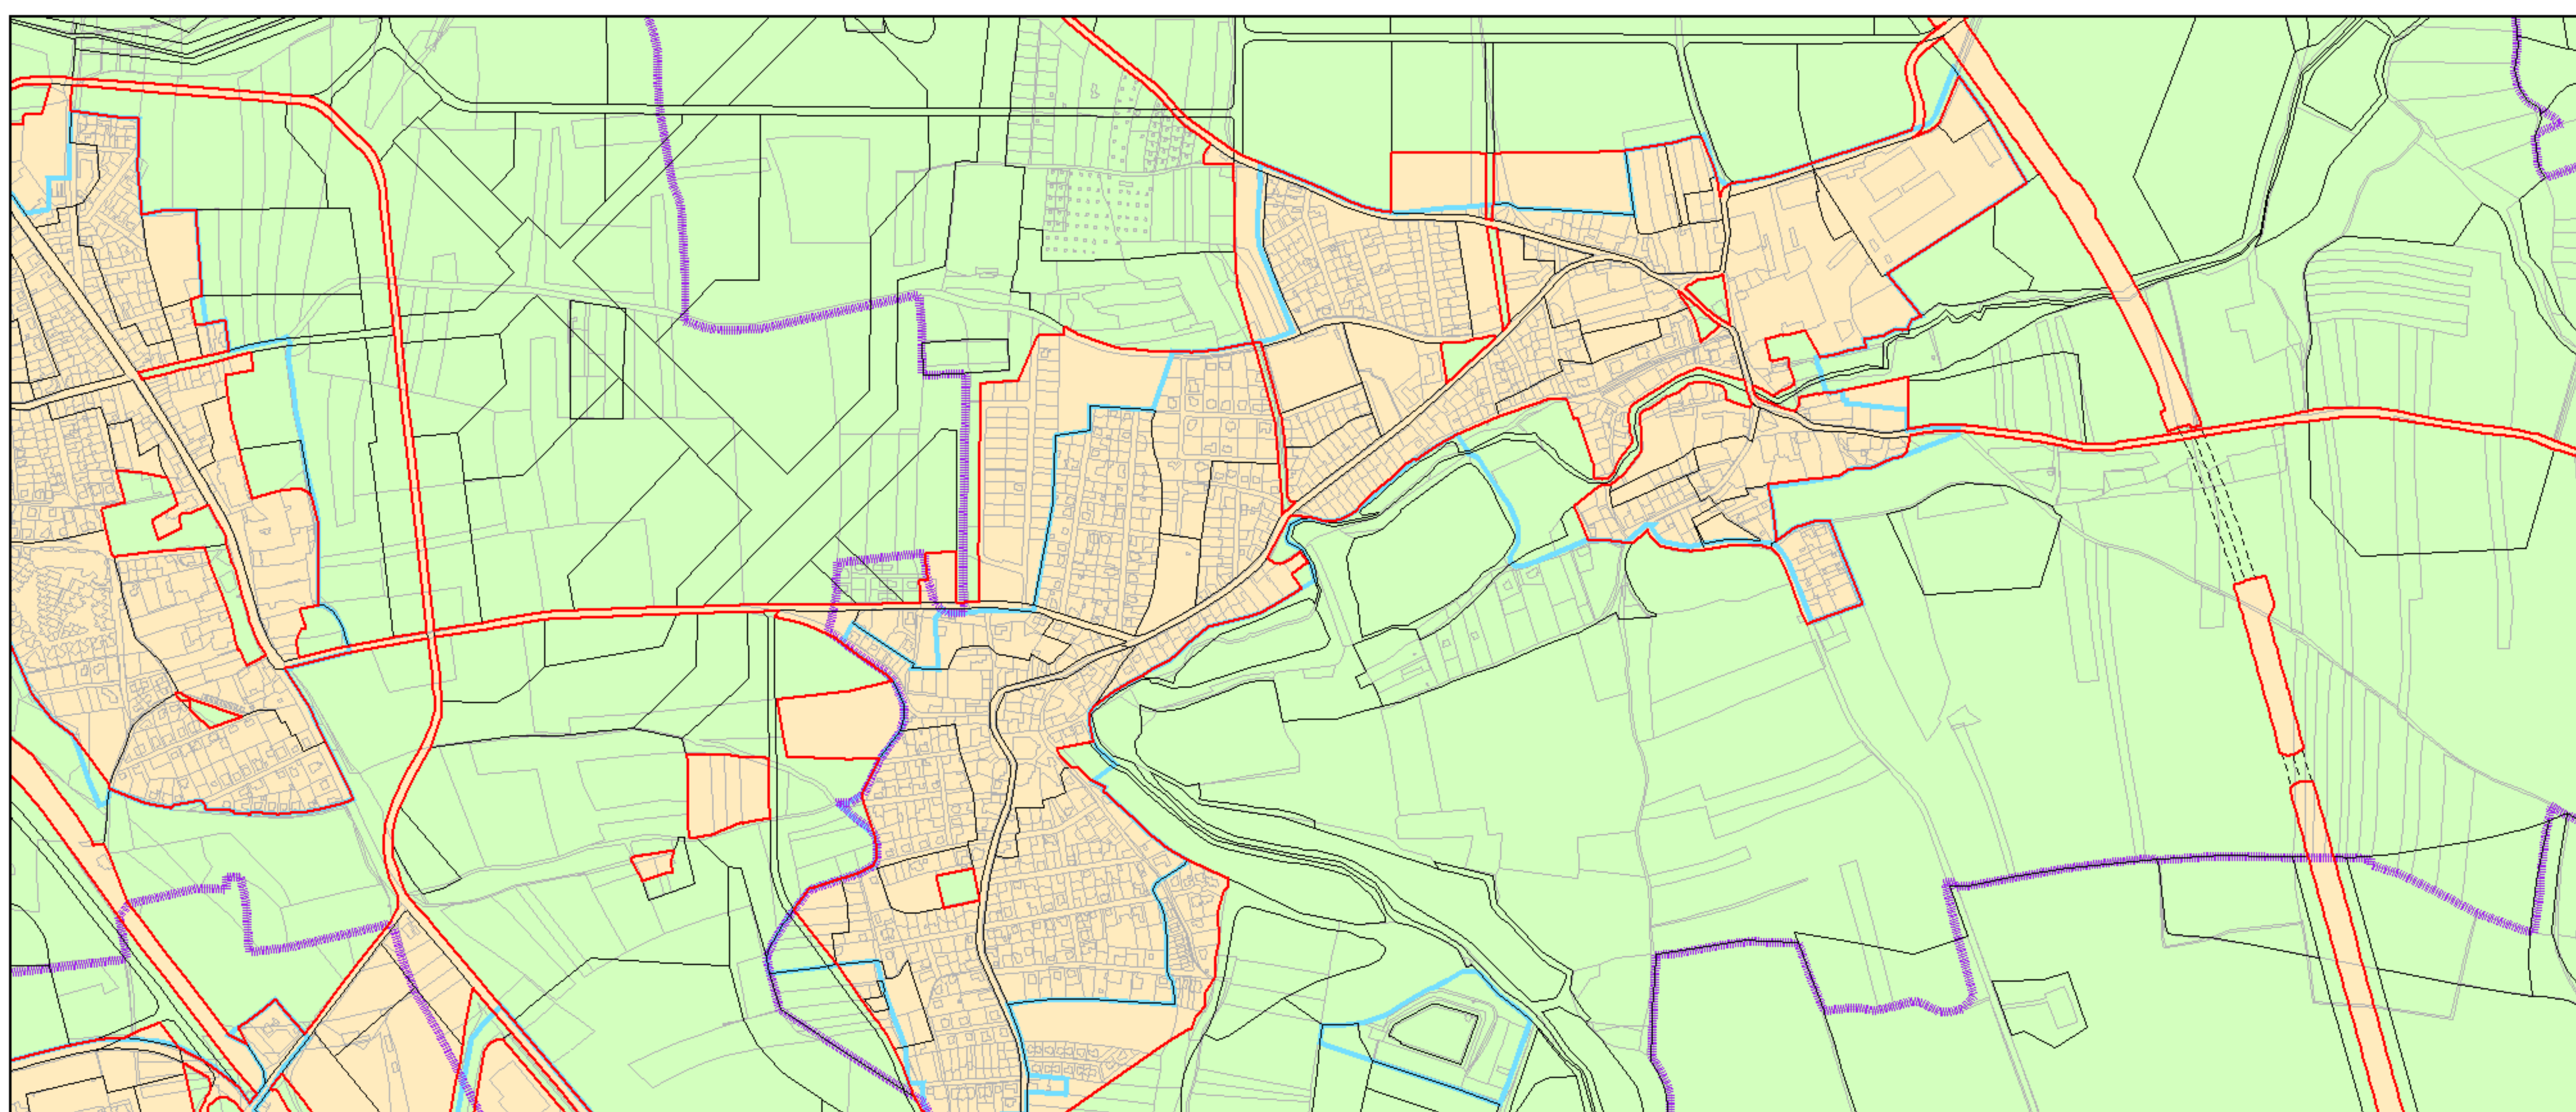

Výkres č. 37 – Vymezení zastavitelného území, platný stav k 1. 1. 2017

M 1 : 25 000

Promítnutí změny do výkresu č. 37 – Vymezení zastavitelného území

M 1 : 25 000